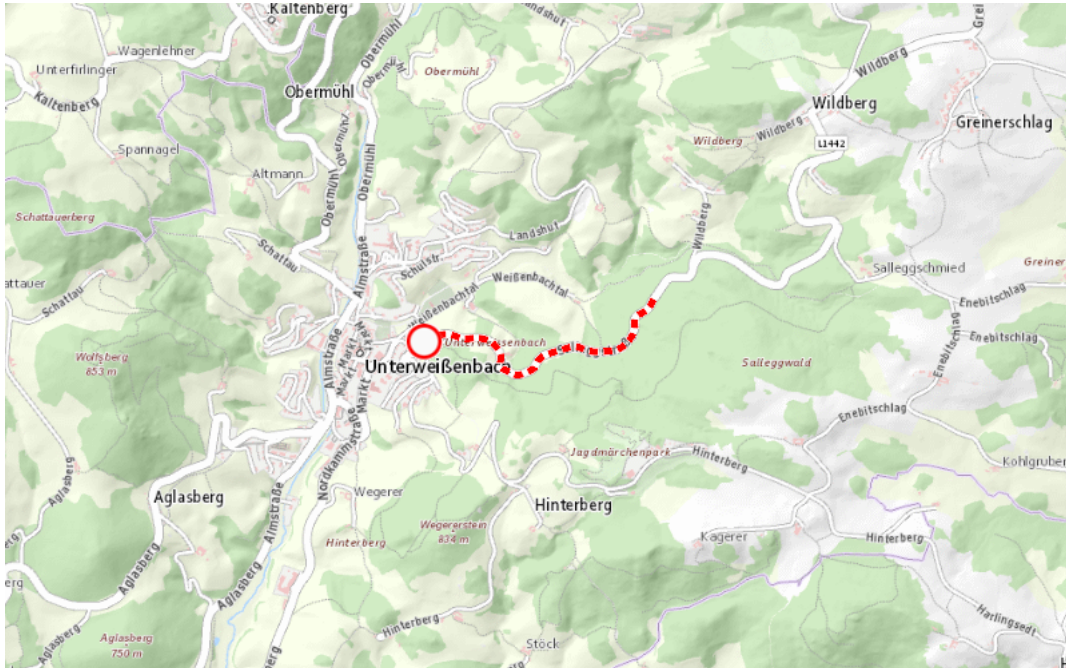

Aktuelle Verkehrsbehinderung

Abfragezeitpunkt: 14.05.2026 00:11

L1442, Unterweißenbacher Straße Unterweißenbacher Straße von Unterweißenbach Richtung Wildberg: Im Gemeindegebiet von Unterweißenbach von Km 9,600 bis Km 11,000 auf Grund von

Sperre

von Dienstag, 26. Mai 2026 07:00 Uhr bis Freitag, 19. Juni 2026 15:00 Uhr

Beschreibung: Instandhaltungsarbeiten gesperrt für den motorisierten Verkehr von Dienstag, 26. Mai 2026, 07.00 Uhr bis Freitag, 19. Juni 2026, 15.00 Uhr. Die Umleitung führt von Unterweißenbach kommend über Königswiesen und Haid bei Königswiesen nach Wildberg und zurück.