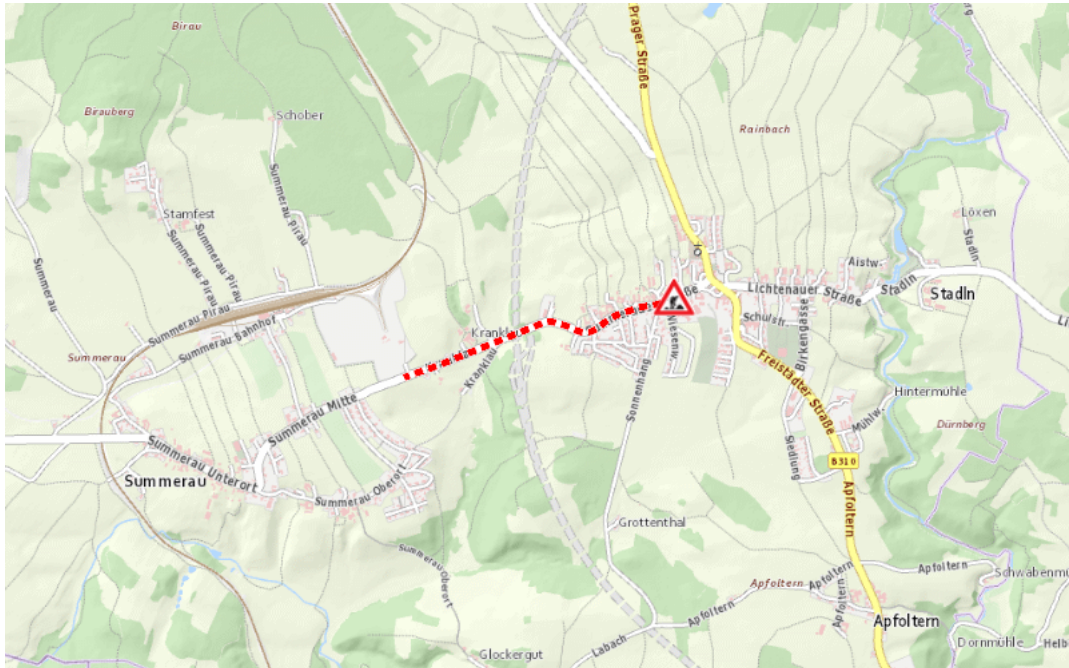

**L1483, Summerauer Straße
Summerauer Straße Rainbach im Mühlkreis – Summerau:
Im Gemeindegebiet von Rainbach im Mühlkreis in beide Richtungen**

Baustelle

von Donnerstag, 13. März 2025 07:00 Uhr bis Montag, 30. Juni 2025 17:00 Uhr

Beschreibung: zwischen Kilometer 0,2 und Kilometer 1,6 Baustelle
Geschwindigkeitsbeschränkungen, Wartezeit und Verkehr wird wechselseitig angehalten für den motorisierten Verkehr von Donnerstag, 13. März 2025, 07.00 Uhr bis Montag, 30. Juni 2025, 17.00 Uhr.

Weitere Informationen unter

**Land OÖ - Straßenmeisterei Freistadt
(+43 732) 77 20-42600
stm-fr.post@ooe.gv.at
ooe-strasseninfo.post@ooe.gv.at**

Alle aktuellen Straßenbaumaßnahmen in Oberösterreich finden Sie unter www.land-oberoesterreich.gv.at/strasseninfo oder durch Scannen des QR-Codes.