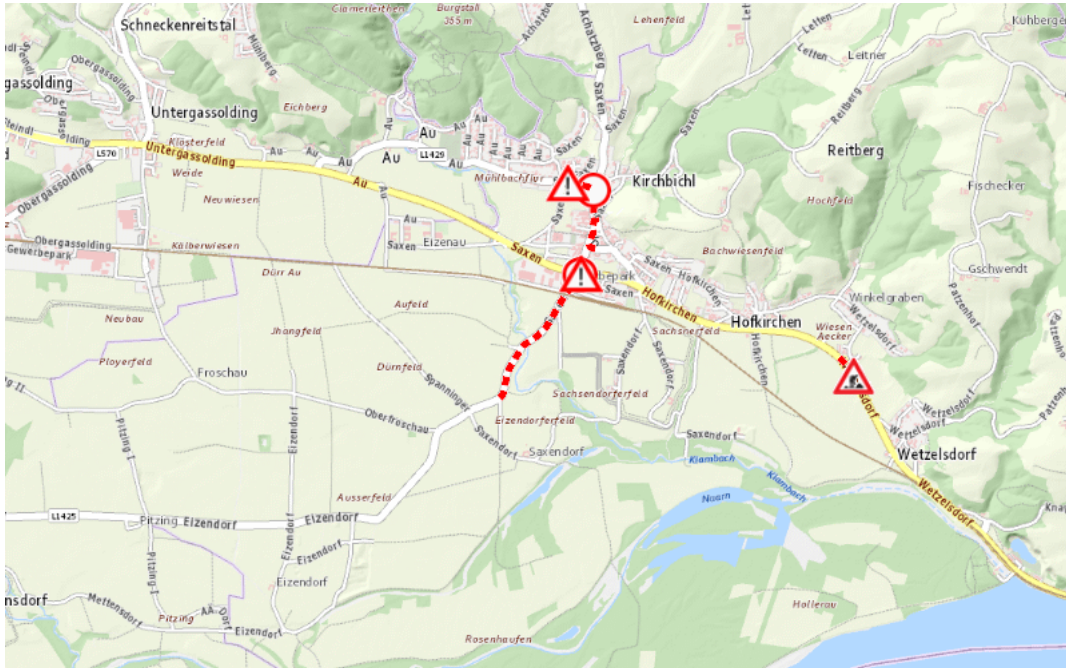

Aktuelle Verkehrsbehinderung

Abfragezeitpunkt: 24.04.2025 15:34

L1425,B3, Eizendorfer Straße,Donaustraße Eizendorfer Straße Sachsen – Eizendorf: Im Gemeindegebiet von Sachsen in beide Richtungen

Sperre

von Sonntag, 27. April 2025 09:30 Uhr bis Sonntag, 27. April 2025 11:30 Uhr

Beschreibung: zwischen Kilometer 0,010 und Kilometer 0,8 Veranstaltung gesperrt für den motorisierten Verkehr am Sonntag, 27. April 2025, 09.30 Uhr bis 11.30 Uhr. Umleitung beschildert

Weitere Informationen unter

Land OÖ - Straßenmeisterei Grein
(+43 732) 77 20-42800
stm-grein.post@ooe.gv.at
ooe-strasseninfo.post@ooe.gv.at

Alle aktuellen Straßenbaumaßnahmen in Oberösterreich finden Sie unter www.land-oberoesterreich.gv.at/strasseninfo oder durch Scannen des QR-Codes.