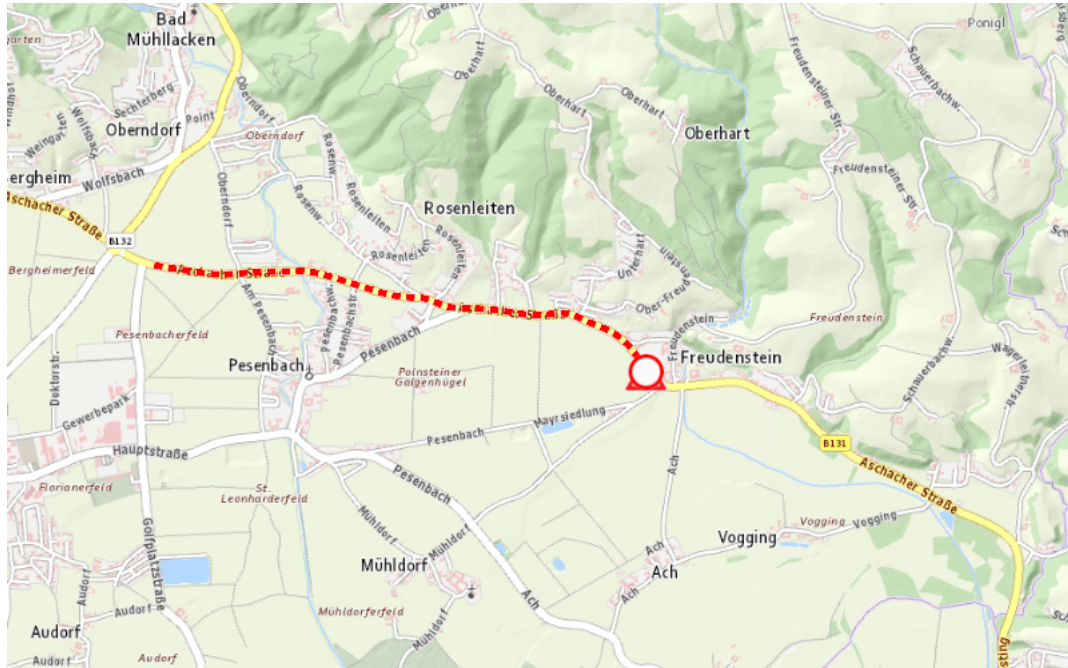

Aktuelle Verkehrsbehinderung

Abfragezeitpunkt: 29.04.2026 07:31

B131, Aschacher Straße Aschacher Straße Ottensheim – Aschach: Im Gemeindegebiet von Feldkirchen an der Donau in beide Richtungen

Sperre

von Montag, 4. Mai 2026 05:00 Uhr bis Freitag, 8. Mai 2026 22:00 Uhr

Beschreibung: zwischen Kilometer 6,8 (+150 Meter) und Kilometer 8,0 (+44 Meter) Baustelle gesperrt von Montag, 04. Mai 2026, 05.00 Uhr bis Freitag, 08. Mai 2026, 22.00 Uhr.

Weitere Informationen unter

Land OÖ - Straßenmeisterei St. Martin im Mühlkreis