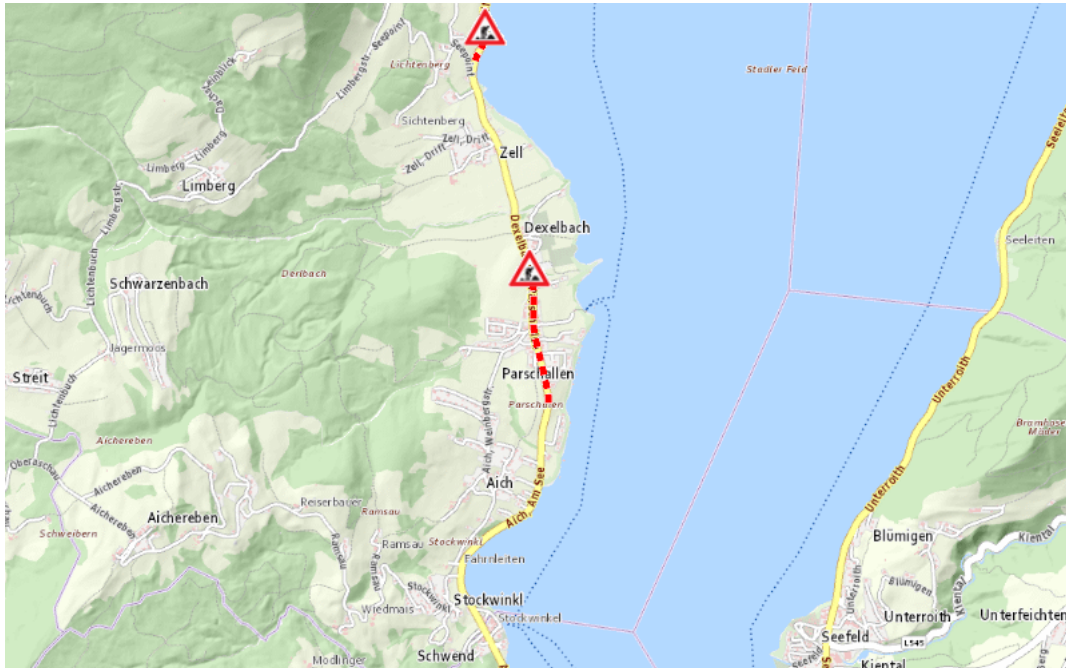

B151, Atterseestraße
Atterseestraße Seewalchen am Attersee – Mondsee:
Im Gemeindegebiet von Nußdorf am Attersee in beide Richtungen

Baustelle

von Dienstag, 14. April 2026 07:00 Uhr bis Donnerstag, 16. April 2026 18:00 Uhr

Beschreibung: zwischen Kilometer 22,2 (+50 Meter) und Kilometer 23,0 Baustelle Verkehr wird wechselseitig angehalten von Dienstag, 14. April 2026, 07.00 Uhr bis Donnerstag, 16. April 2026, 18.00 Uhr.

Weitere Informationen unter