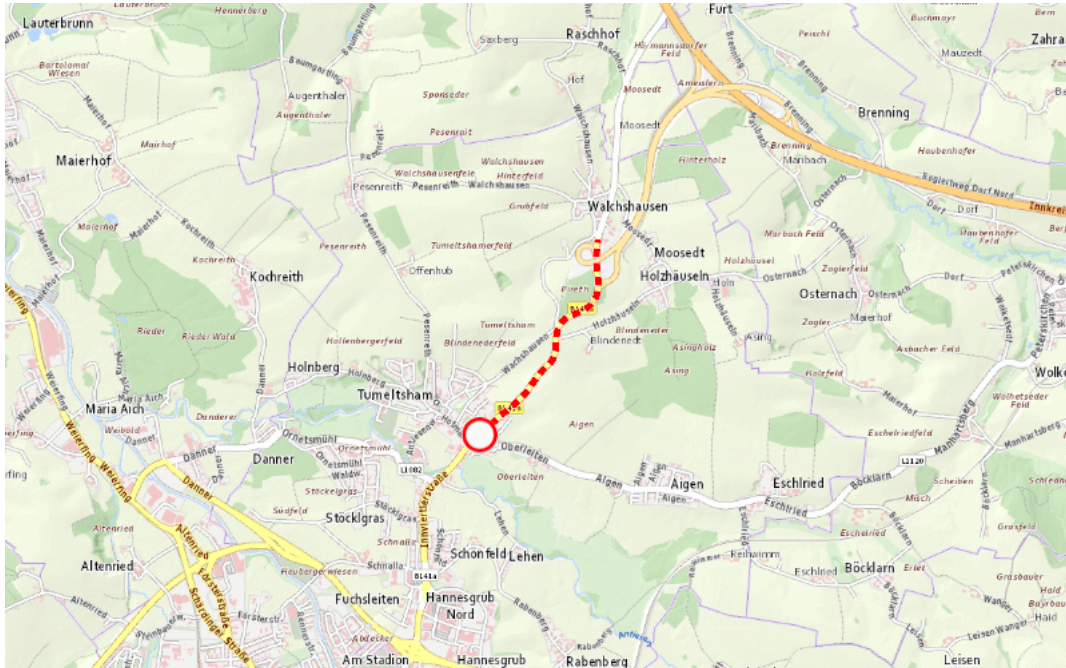

Aktuelle Verkehrsbehinderung

Abfragezeitpunkt: 14.05.2026 00:11

L513,B141a,A8, Unterinnviertler Straße,Rieder Straße - Abzw. Walchshausen,Innkreis Autobahn

L513 Rieder Straße - Abzw. Walchshausen Ried im Innkreis – Walchshausen: Im Gemeindegebiet von Tumeltsham in beide Richtungen

Sperre

von Dienstag, 19. Mai 2026 06:00 Uhr bis Samstag, 23. Mai 2026 23:00 Uhr

Beschreibung: zwischen Kilometer 2,205 und Kilometer 3,6 (+100 Meter) Belagsarbeiten gesperrt von Dienstag, 19. Mai 2026, 06.00 Uhr bis Samstag, 23. Mai 2026, 23.00 Uhr.