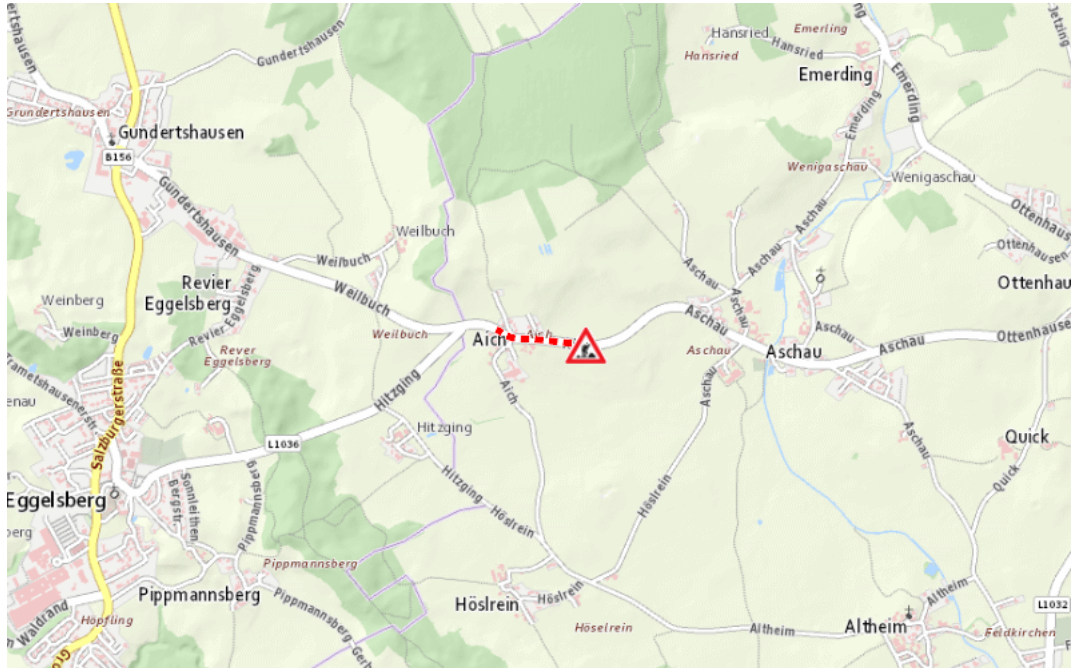

Aktuelle Verkehrsbehinderung

Abfragezeitpunkt: 14.05.2026 00:11

L503, Oberinnviertler Straße Oberinnviertler Straße Mattighofen – Ach: Im Gemeindegebiet von Feldkirchen bei Mattighofen in beide Richtungen

Baustelle

von Dienstag, 26. Mai 2026 08:00 Uhr bis Mittwoch, 3. Juni 2026 17:00 Uhr

Beschreibung: zwischen Kilometer 45,8 und Kilometer D 46,2 Baustelle Verkehr wird wechselseitig angehalten von Dienstag, 26. Mai 2026, 08.00 Uhr bis Mittwoch, 03. Juni 2026, 17.00 Uhr.