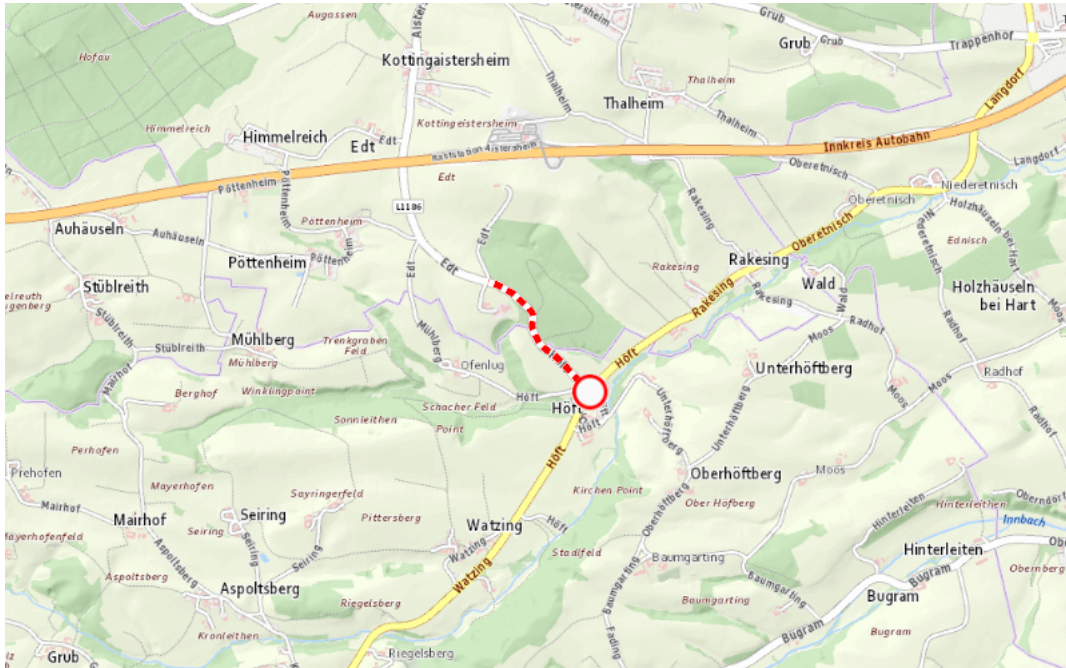

Aktuelle Verkehrsbehinderung

Abfragezeitpunkt: 17.06.2026 19:02

L1186, B135, Aistersheimer Straße, Gallspacher Straße Aistersheimer Straße Aistersheim – Hofkirchen an der Trattnach: Zwischen Gemeinde Gaspoltshofen und Aistersheim in beide Richtungen

Sperre

von Dienstag, 14. April 2026 07:20 Uhr bis Freitag, 28. August 2026 17:00 Uhr

Beschreibung: zwischen Kilometer 0,006 und Kilometer 0,8 Baustelle gesperrt für den motorisierten Verkehr von Dienstag, 14. April 2026, 07.20 Uhr bis Freitag, 28. August 2026, 17.00 Uhr.