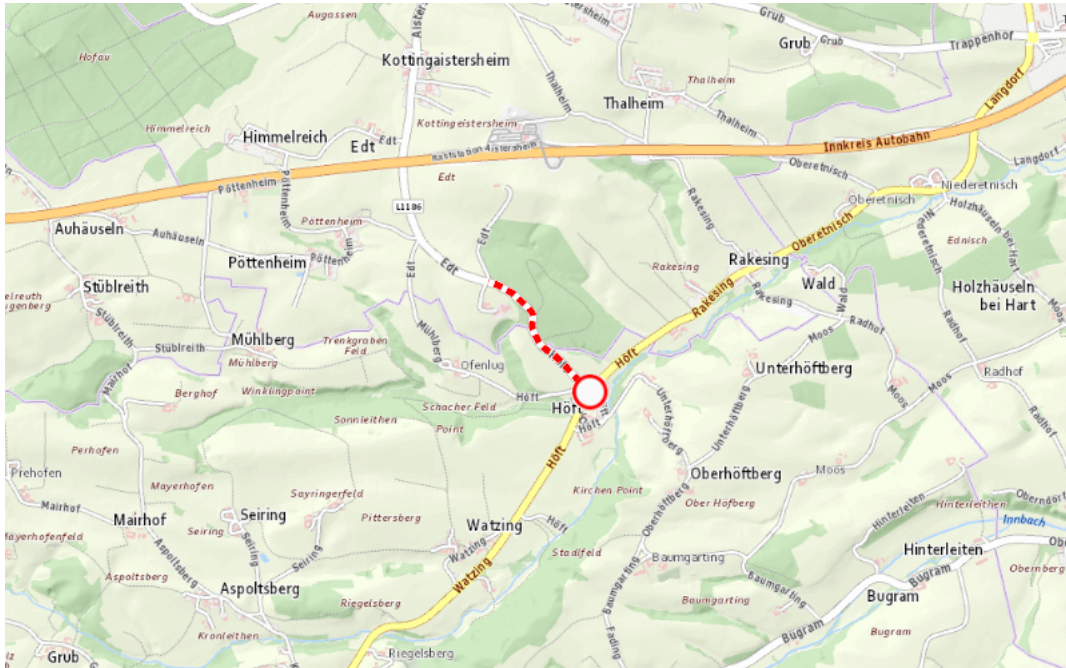

Aktuelle Verkehrsbehinderung

Abfragezeitpunkt: 29.04.2026 07:31

L1186, B135, Aistersheimer Straße, Gallspacher Straße Aistersheimer Straße Aistersheim – Hofkirchen an der Trattnach: Zwischen Gemeinde Gaspoltshofen und Aistersheim in beide Richtungen

Sperre

von Dienstag, 14. April 2026 07:20 Uhr bis Freitag, 28. August 2026 17:00 Uhr

Beschreibung: zwischen Kilometer 0,006 und Kilometer 0,8 Baustelle gesperrt für den motorisierten Verkehr von Dienstag, 14. April 2026, 07.20 Uhr bis Freitag, 28. August 2026, 17.00 Uhr.