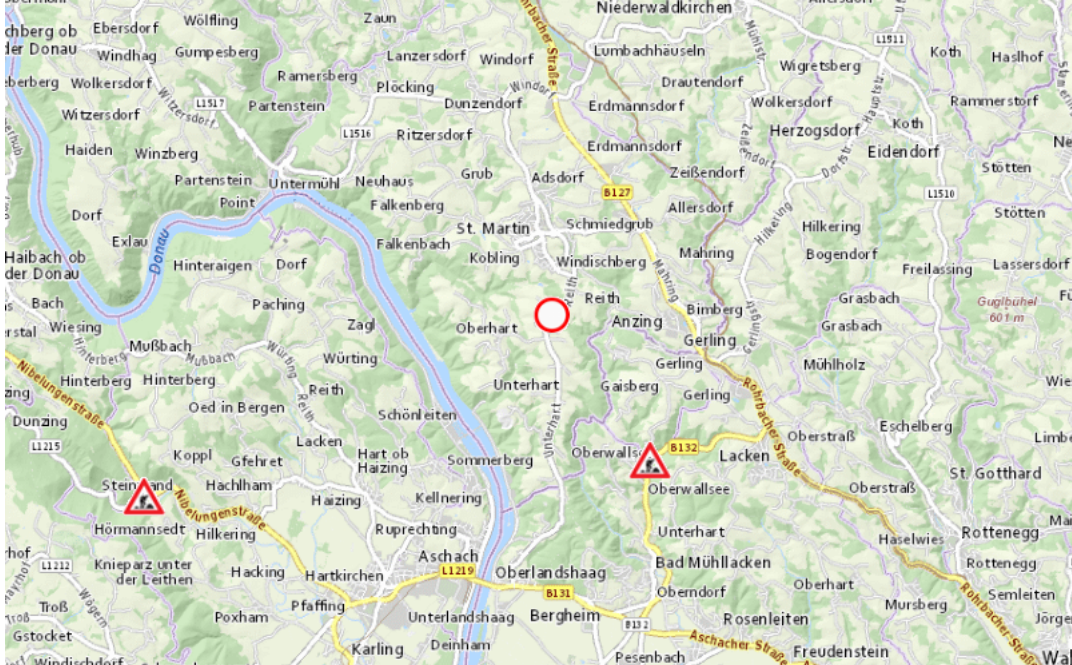

Aktuelle Verkehrsbehinderung

Abfragezeitpunkt: 04.04.2025 21:35

L1507,L1509,L1516, Landshaager Straße,St. Martiner Straße,Untermühlstraße L1516 Landshaager Straße Oberlandshaag – Windorf: Zwischen Gemeinde Feldkirchen an der Donau und St. Martin im Mühlkreis in beide Richtungen

Sperre

von Samstag, 12. April 2025 12:00 Uhr bis Sonntag, 13. April 2025 18:00 Uhr

Beschreibung: zwischen Kilometer 0,010 und Kilometer 10,403 Motorsportveranstaltung gesperrt von Samstag, 12. April 2025, 12.00 Uhr bis Sonntag, 13. April 2025, 18.00 Uhr Freitags von 12:00 Uhr bis 18:00 Uhr und Samstags von 08:30 Uhr bis 18:00 Uhr.

Weitere Informationen unter

Land OÖ - Straßenmeisterei St. Martin im Mühlkreis

(+43 732) 77 20-43700

stm-stmartin.post@ooe.gv.at

ooe-strasseninfo.post@ooe.gv.at

Alle aktuellen Straßenbaumaßnahmen in Oberösterreich finden Sie unter www.land-oberoesterreich.gv.at/strasseninfo oder durch Scannen des QR-Codes.