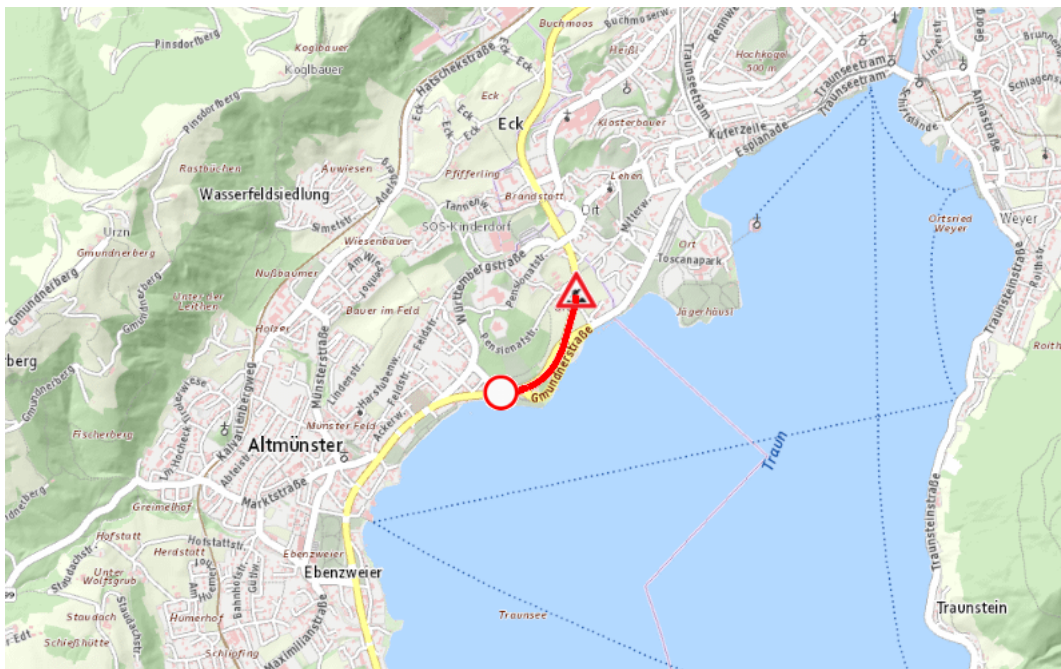

**B145, Salzkammergutstraße
Salzkammergutstraße von Vöcklabruck Richtung Ebensee:
Im Gemeindegebiet von Altmünster in Richtung Ebensee**

Baustelle

von Montag, 7. April 2025 06:00 Uhr bis Freitag, 11. April 2025 19:00 Uhr

Beschreibung: zwischen Kilometer 27,4 und Kilometer 28,0 (+100 Meter) (Krankenhausberg)
Baustelle Geschwindigkeitsbeschränkungen von Montag, 07. April 2025, 06.00 Uhr bis Freitag, 11. April 2025, 19.00 Uhr täglich von 06:00 Uhr bis 19:00 Uhr.