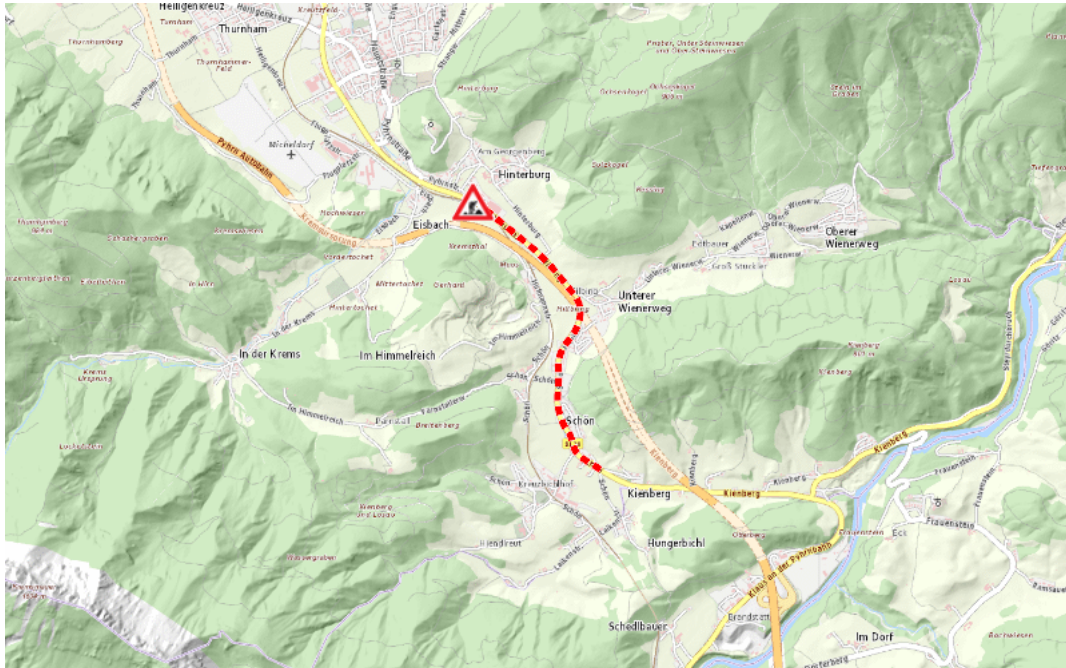

Aktuelle Verkehrsbehinderung

Abfragezeitpunkt: 03.06.2026 00:45

B138,A9, Pyhrnpasstraße,Pyhrn Autobahn Pyhrnpasstraße Kirchdorf – Windischgarsten: Im Gemeindegebiet von Micheldorf in Oberösterreich in beide Richtungen

Baustelle

von Montag, 8. Juni 2026 04:00 Uhr bis Freitag, 12. Juni 2026 20:00 Uhr

Beschreibung: zwischen Kilometer 37,8 und Kilometer 40,2 Belagsarbeiten Verkehr wird wechselseitig angehalten und Wartezeit von Montag, 08. Juni 2026, 04.00 Uhr bis Freitag, 12. Juni 2026, 20.00 Uhr täglich von 04:00 Uhr bis 20:00 Uhr.