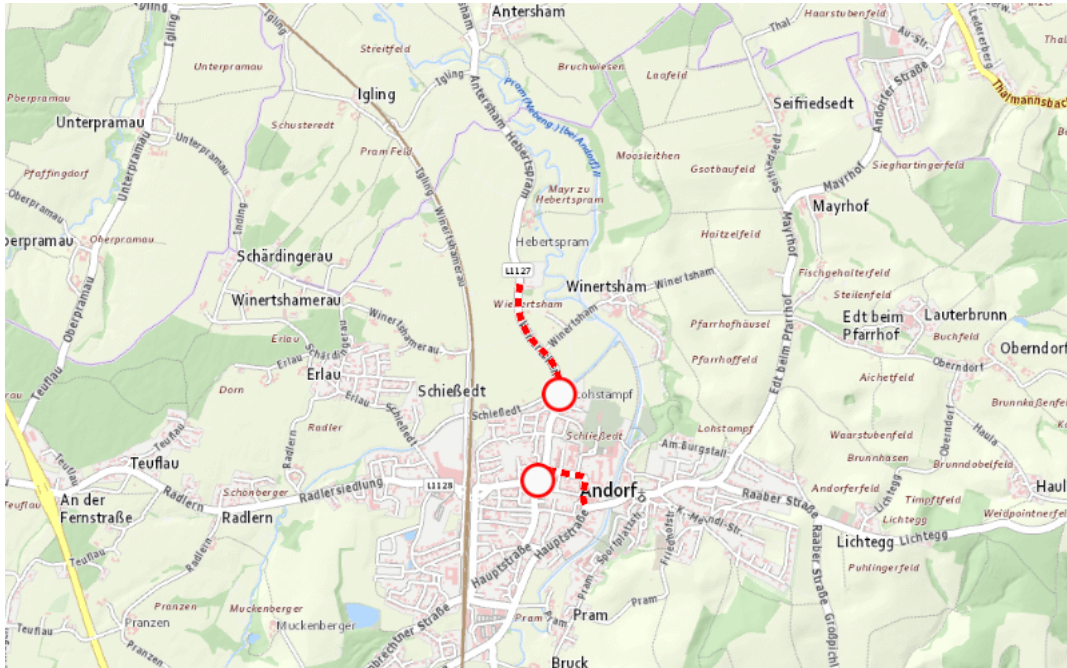

Aktuelle Verkehrsbehinderung

Abfragezeitpunkt: 07.07.2026 22:54

L1127, Kallinger Straße Kallinger Straße Andorf – Diersbach: Im Gemeindegebiet von Andorf in beide Richtungen

Sperre

von Mittwoch, 8. Juli 2026 12:00 Uhr bis Samstag, 11. Juli 2026 22:00 Uhr

Beschreibung: zwischen Kilometer 0,395 und Kilometer 1,0 (+40 Meter) Sportveranstaltung gesperrt von Mittwoch, 08. Juli 2026, 12.00 Uhr bis Samstag, 11. Juli 2026, 22.00 Uhr.

Weitere Informationen unter

Land OÖ - Straßenmeisterei Raab

(+43 732) 77 20-44100

stm-raab.post@ooe.gv.at

ooe-strasseninfo.post@ooe.gv.at

Alle aktuellen Straßenbaumaßnahmen in Oberösterreich finden Sie unter www.land-oberoesterreich.gv.at/strasseninfo oder durch Scannen des QR-Codes.