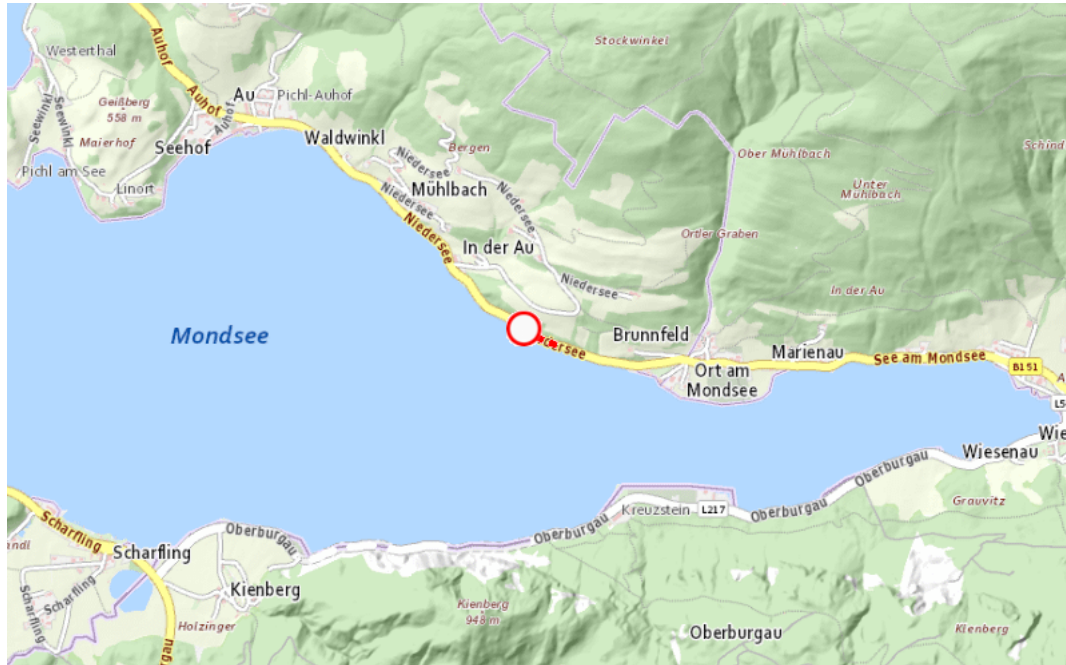

**B151, Atterseestraße**

**Salzkammergutweg/Niedersee B151 - Atterseestraße von Mondsee Richtung Unterach:  
Im Gemeindegebiet von Innerschwand am Mondsee in beiden Richtungen**

**Sperre**

**von Dienstag, 26. Mai 2026 06:00 Uhr bis Freitag, 26. Juni 2026 18:00 Uhr**

Beschreibung: zwischen KM 35,130 und KM 35,265 Baustelle gesperrt von Dienstag, 26. Mai 2026, 06.00 Uhr bis Freitag, 26. Juni 2026, 18.00 Uhr.

Weitere Informationen unter

**Land OÖ - Straßenmeisterei Seewalchen**

**(+43 732) 77 20-44400**

**stm-seewal.post@ooe.gv.at**

**ooe-strasseninfo.post@ooe.gv.at**

Alle aktuellen Straßenbaumaßnahmen in Oberösterreich finden Sie unter [www.land-oberoesterreich.gv.at/strasseninfo](http://www.land-oberoesterreich.gv.at/strasseninfo) oder durch Scannen des QR-Codes.