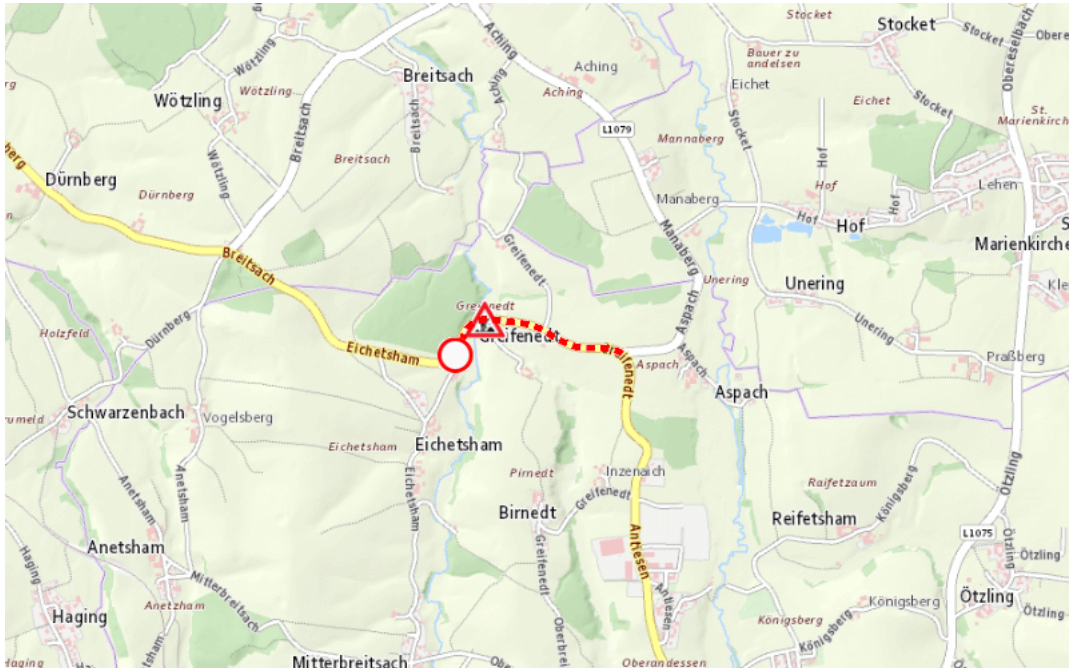

Aktuelle Verkehrsbehinderung

Abfragezeitpunkt: 03.06.2026 00:45

B143,L1079, Hausruckstraße,Hohenzeller Straße Ort - Vöcklabruck

Sperre

von Montag, 1. Juni 2026 06:00 Uhr bis Mittwoch, 3. Juni 2026 08:30 Uhr

Beschreibung: zwischen Abzweig nach Mitterbreitsach und Abzweig nach Hohenzell in beiden Richtungen gesperrt, Fahrbahnerneuerung, bis 03.06.2026 08:30 Uhr

Weitere Informationen unter

EVIS - Clearingstelle

ooe-strasseninfo.post@ooe.gv.at

Alle aktuellen Straßenbaumaßnahmen in Oberösterreich finden Sie unter www.land-oberoesterreich.gv.at/strasseninfo oder durch Scannen des QR-Codes.

Eine Information der Straßeninformationszentrale des Landes Oberösterreich, Bahnhofplatz 1, 4021 Linz. Vorbehaltlich Änderungen und Irrtümer. Informationen zum Datenschutz finden Sie unter: <https://www.land-oberoesterreich.gv.at/datenschutz.htm>.