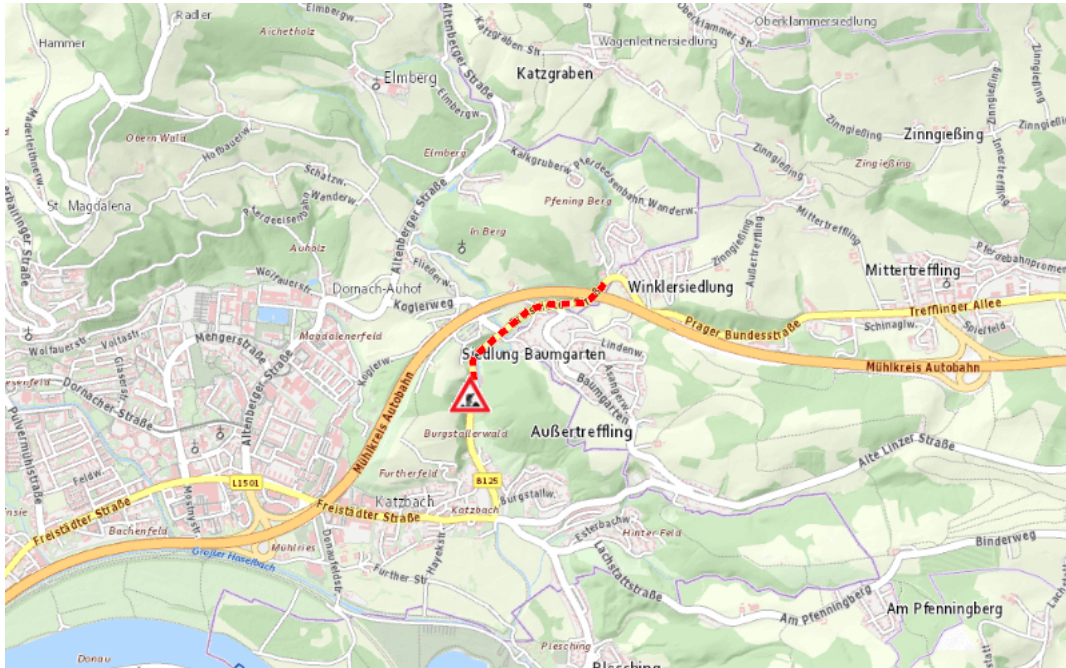

## Aktuelle Verkehrsbehinderung

Abfragezeitpunkt: 04.03.2025 04:43

### B125, L1501, A7, Prager Straße, Altenberger Straße, Mühlkreis Autobahn Prager Straße: Linz-Katzbach – Mittertreffling Im Gemeindegebiet von Linz in beide Richtungen

#### Baustelle

von Donnerstag, 13. Februar 2025 07:30 Uhr bis Freitag, 7. März 2025 12:00 Uhr

Beschreibung: zwischen Kilometer 3,8 und Kilometer 4,8 Baustelle Geschwindigkeitsbeschränkungen und Verkehr wird wechselseitig angehalten für den motorisierten Verkehr von Donnerstag, 13. Februar 2025, 07.30 Uhr bis Freitag, 07. März 2025, 12.00 Uhr.