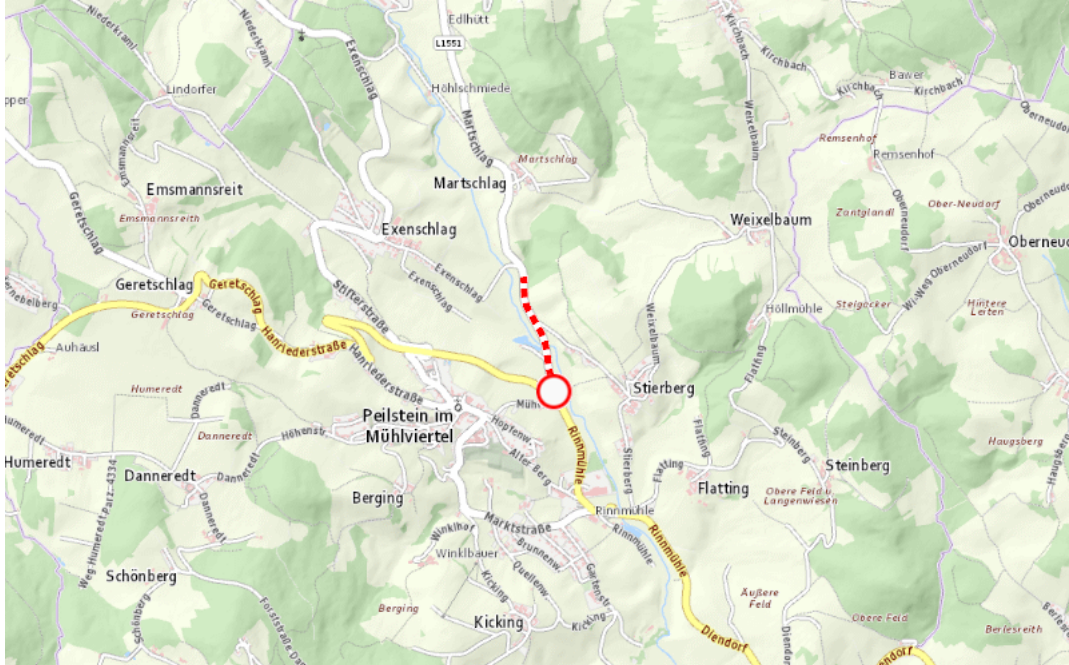

Aktuelle Verkehrsbehinderung

Abfragezeitpunkt: 14.05.2026 00:11

L1551, Hinterschlager Straße Hinterschlager Straße Peilstein – Martschlag: Im Gemeindegebiet von Peilstein im Mühlviertel in beide Richtungen

Sperre

von Montag, 18. Mai 2026 06:00 Uhr bis Donnerstag, 21. Mai 2026 20:00 Uhr

Beschreibung: zwischen Kilometer 0,020 und Kilometer 1,2 (+80 Meter) Instandhaltungsarbeiten gesperrt für den motorisierten Verkehr von Montag, 18. Mai 2026, 06.00 Uhr bis Donnerstag, 21. Mai 2026, 20.00 Uhr.