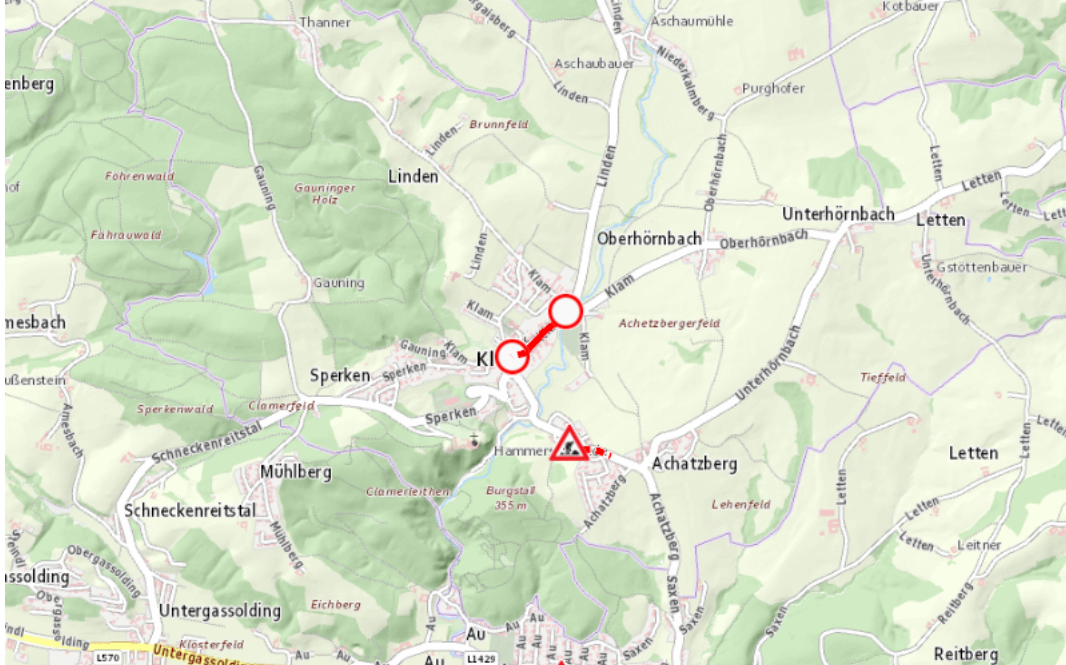

Aktuelle Verkehrsbehinderung

Abfragezeitpunkt: 04.04.2025 17:12

L1423, Münzbacher Straße Münzbacher Straße Achatzberg – Untergaisberg: Im Gemeindegebiet von Klam in beide Richtungen

Sperre

von Samstag, 26. April 2025 10:00 Uhr bis Samstag, 26. April 2025 22:00 Uhr

Beschreibung: zwischen Kilometer 16,8 (+90 Meter) und Kilometer 16,4 (+170 Meter) Veranstaltung gesperrt für den motorisierten Verkehr von Samstag, 26. April 2025, 10.00 Uhr bis 22.00 Uhr.

Weitere Informationen unter

Land OÖ - Straßenmeisterei Grein
(+43 732) 77 20-42800
stm-grein.post@ooe.gv.at
ooe-strasseninfo.post@ooe.gv.at

Alle aktuellen Straßenbaumaßnahmen in Oberösterreich finden Sie unter www.land-oberoesterreich.gv.at/strasseninfo oder durch Scannen des QR-Codes.