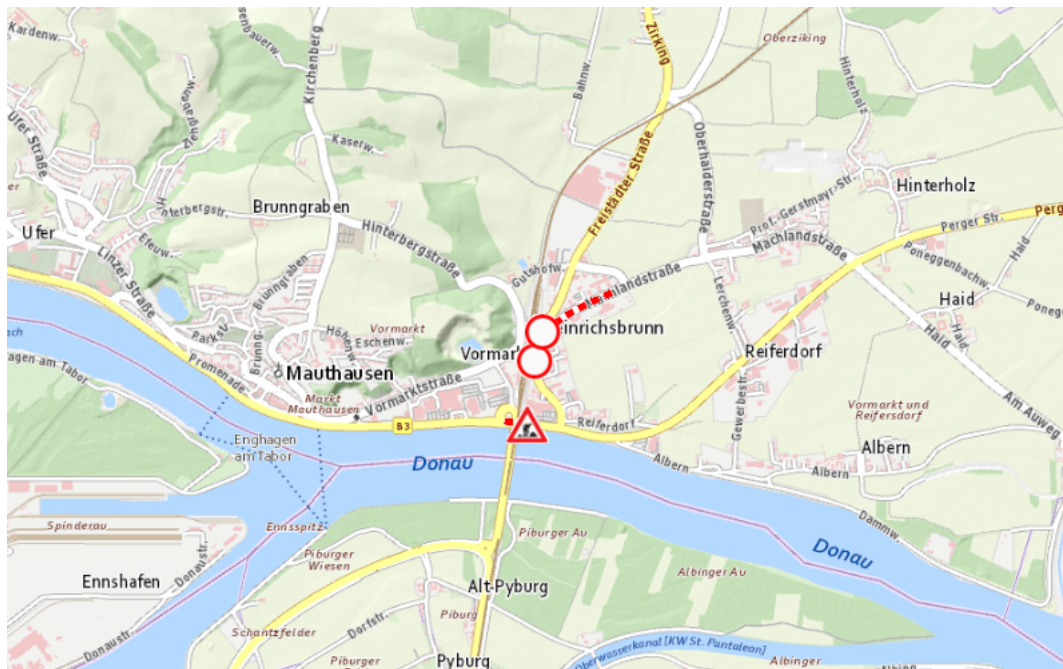

Aktuelle Verkehrsbehinderung

Abfragezeitpunkt: 03.06.2026 00:45

L1422, B123, Naarner Straße, Mauthausener Straße Mauthausener Straße von Mauthausen Richtung Pregarten: Im Gemeindegebiet von Mauthausen in Richtung Pregarten

Sperre

von Montag, 13. Juli 2026 07:00 Uhr bis Freitag, 11. September 2026 17:00 Uhr

Beschreibung: zwischen Kilometer 6,022 und Kilometer 6,2 Baustelle gesperrt für den motorisierten Verkehr von Montag, 13. Juli 2026, 07.00 Uhr bis Freitag, 11. September 2026, 17.00 Uhr.

Weitere Informationen unter

Land OÖ - Straßenmeisterei Perg
(+43 732) 77 20-43800
stm-pe.post@ooe.gv.at
ooe-strasseninfo.post@ooe.gv.at

Alle aktuellen Straßenbaumaßnahmen in Oberösterreich finden Sie unter www.land-oberoesterreich.gv.at/strasseninfo oder durch Scannen des QR-Codes.