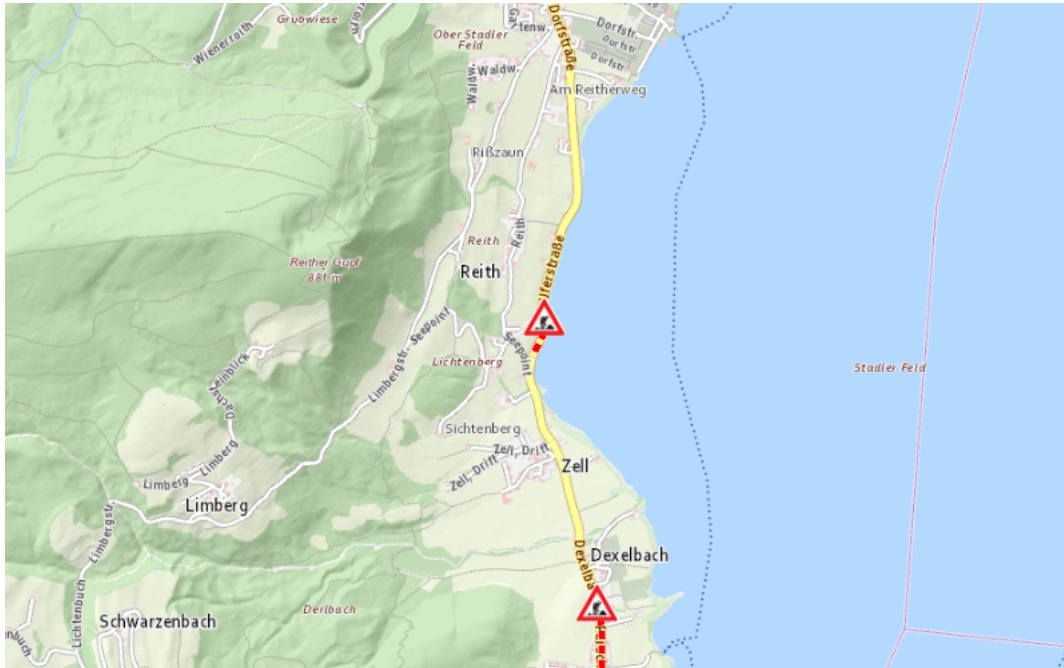

Aktuelle Verkehrsbehinderung

Abfragezeitpunkt: 14.04.2026 06:21

B151, Atterseestraße Atterseestraße Seewalchen am Attersee – Mondsee: Im Gemeindegebiet von Nußdorf am Attersee in beide Richtungen

Baustelle

von Dienstag, 14. April 2026 07:00 Uhr bis Donnerstag, 16. April 2026 18:00 Uhr

Beschreibung: zwischen Kilometer 20,8 (+100 Meter) und Kilometer 21,0 (+100 Meter) Baustelle provisorische Ampelregelung von Dienstag, 14. April 2026, 07.00 Uhr bis Donnerstag, 16. April 2026, 18.00 Uhr.

Weitere Informationen unter

Land OÖ - Straßenmeisterei Seewalchen

(+43 732) 77 20-44400

stm-seewal.post@ooe.gv.at

ooe-strasseninfo.post@ooe.gv.at

Alle aktuellen Straßenbaumaßnahmen in Oberösterreich finden Sie unter www.land-oberoesterreich.gv.at/strasseninfo oder durch Scannen des QR-Codes.