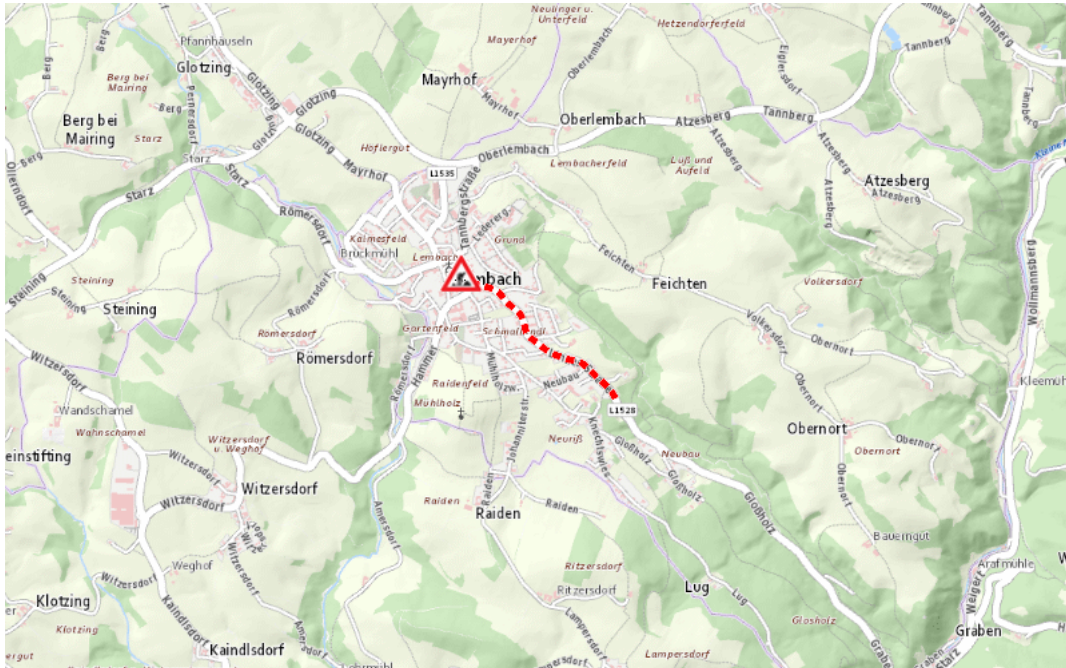

Aktuelle Verkehrsbehinderung

Abfragezeitpunkt: 29.04.2026 07:31

L1528, Lembacher Straße Lembacher Straße Lembach – Bruckwirt: Im Gemeindegebiet von Lembach im Mühlkreis in beide Richtungen

Baustelle

von Montag, 11. Mai 2026 06:30 Uhr bis Freitag, 25. September 2026 12:00 Uhr

Beschreibung: zwischen Kilometer 1,198 (+100 Meter) und Kilometer 2,4 Instandhaltungsarbeiten Geschwindigkeitsbeschränkungen, Fahrbahnverengung, gefährliche Fahrbahnverhältnisse und Verkehr wird wechselseitig angehalten von Montag, 11. Mai 2026, 06.30 Uhr bis Freitag, 25. September 2026, 12.00 Uhr.