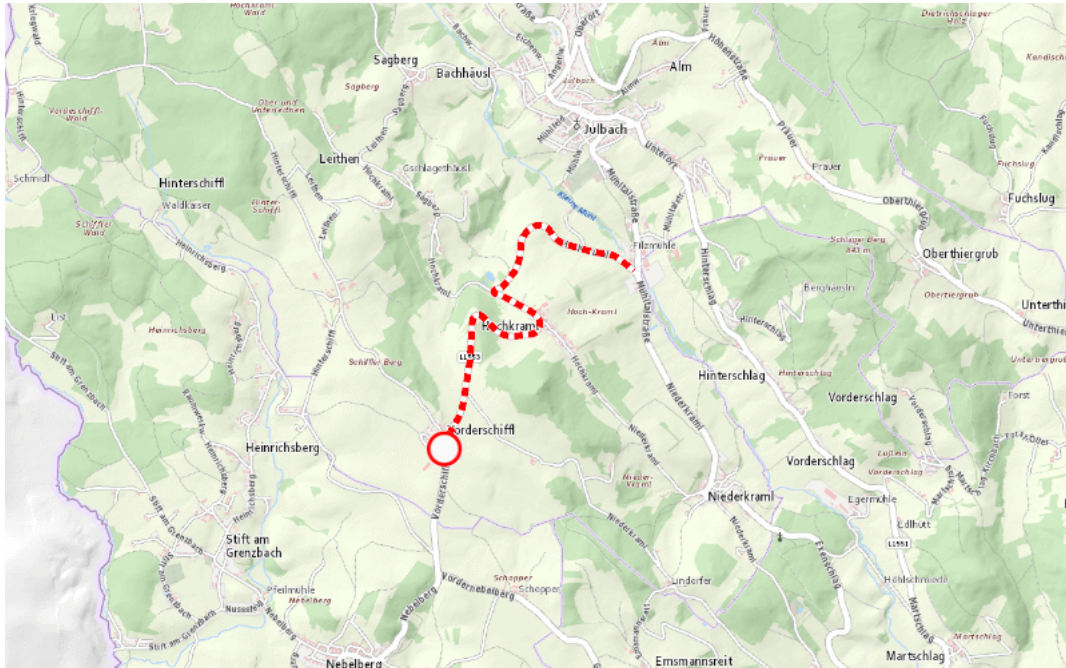

**L1553, Nebelberger Straße  
Nebelberger Straße Vorderschiff – Filzmühle:  
Im Gemeindegebiet von Julbach in beide Richtungen**

**Sperre**

**von Samstag, 13. Juni 2026 11:00 Uhr bis Sonntag, 14. Juni 2026 22:00 Uhr**

Beschreibung: zwischen Kilometer 4,2 und Kilometer 7,2 Motorsportveranstaltung gesperrt von Samstag, 13. Juni 2026, 11.00 Uhr bis Sonntag, 14. Juni 2026, 22.00 Uhr Samstags von 11:00 Uhr bis 21:00 Uhr und Sonntags von 07:00 Uhr bis 22:00 Uhr.