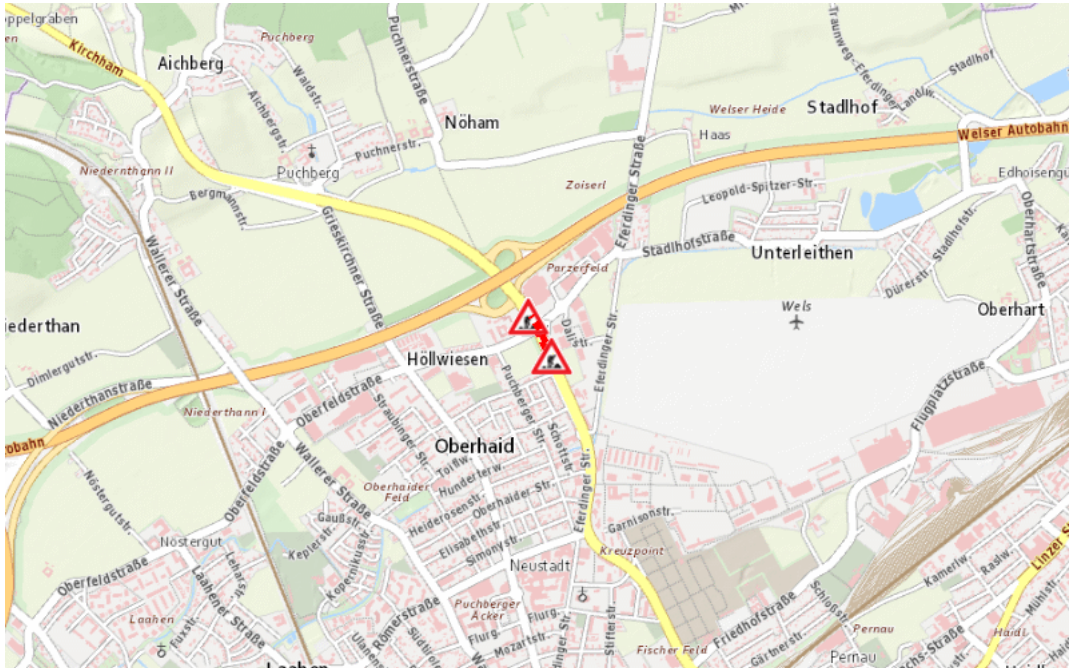

**B137,L531, Innviertler Straße,Schartener Straße
Innviertler Straße :
Im Gemeindegebiet von Wels in Richtung Wels Zentrum**

Baustelle

von Dienstag, 22. April 2025 09:00 Uhr bis Freitag, 6. Juni 2025 17:00 Uhr

Beschreibung: zwischen KM 2,4 und KM 2,6 (Kreuzungsbereich Oberfeldstraße) Baustelle
Geschwindigkeitsbeschränkungen und Fahrbahnverengung von Dienstag, 22. April 2025, 09.00 Uhr
bis Freitag, 06. Juni 2025, 17.00 Uhr.