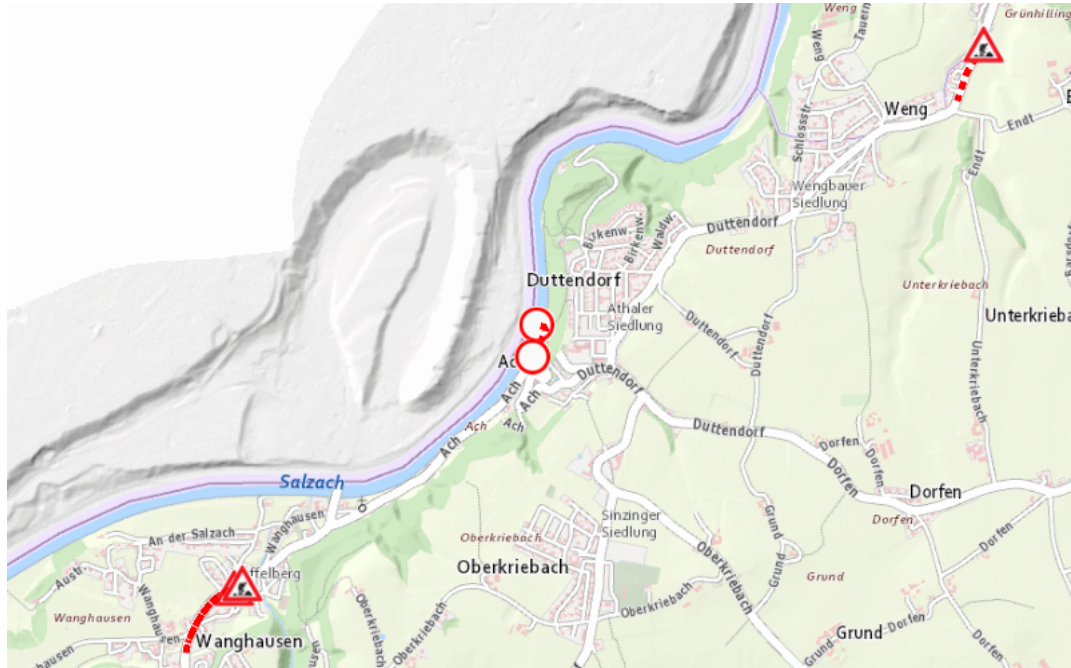

Aktuelle Verkehrsbehinderung

Abfragezeitpunkt: 17.04.2026 12:42

L501, Weilhartstraße

Weilhartstraße :

Im Gemeindegebiet von Hochburg-Ach in Richtung <RICHTUNG> <ZWISCHEN X UND Y>

Sperre

von Sonntag, 25. Oktober 2026 08:00 Uhr bis Sonntag, 25. Oktober 2026 18:00 Uhr

Beschreibung: Veranstaltung gesperrt von Sonntag, 25. Oktober 2026, 08.00 Uhr bis 18.00 Uhr Sonntags von 08:00 Uhr bis 18:00 Uhr. Sperr der alten Salzachbrücke anlässlich des "Galli-Marktes" am 25. Oktober 2026, von 08:00 Uhr bis 18:00 Uhr.

Weitere Informationen unter

Land OÖ - Straßenmeisterei Ostermiething

(+43 732) 77 20-43600

stm-oster.post@ooe.gv.at

ooe-strasseninfo.post@ooe.gv.at

Alle aktuellen Straßenbaumaßnahmen in Oberösterreich finden Sie unter www.land-oberoesterreich.gv.at/strasseninfo oder durch Scannen des QR-Codes.