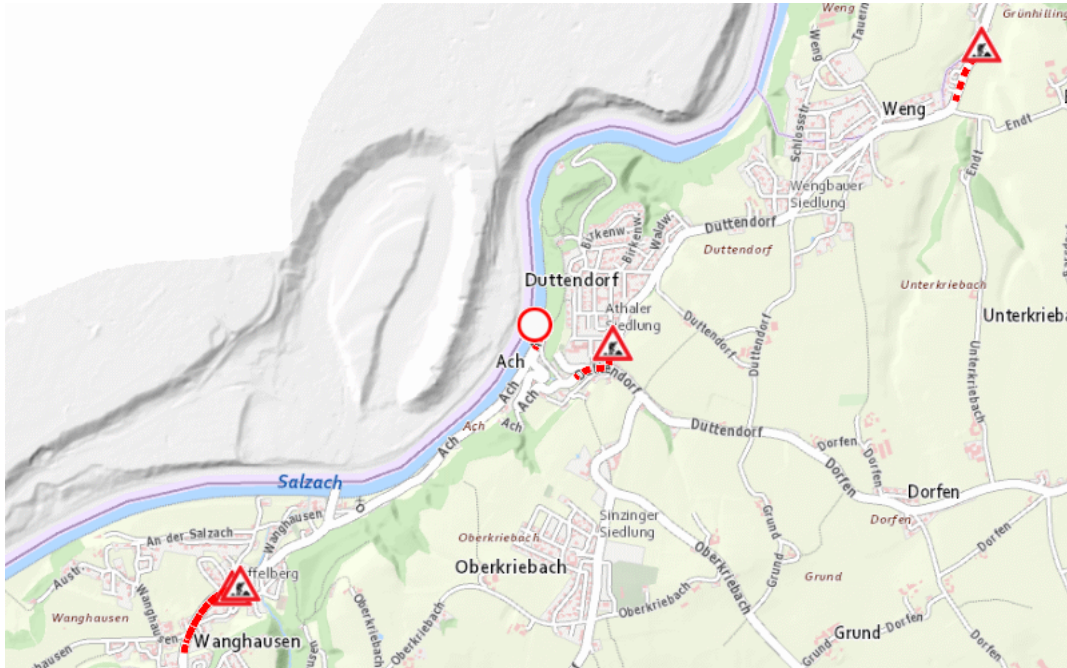

**L501, Weilhartstraße**

**Weilhartstraße :**

**Im Gemeindegebiet von Hochburg-Ach in Richtung <RICHTUNG> <ZWISCHEN X UND Y>**

**Sperre**

**von Sonntag, 25. Oktober 2026 08:00 Uhr bis Sonntag, 25. Oktober 2026 18:00 Uhr**

Beschreibung: Veranstaltung gesperrt von Sonntag, 25. Oktober 2026, 08.00 Uhr bis 18.00 Uhr Sonntags von 08:00 Uhr bis 18:00 Uhr. Sperr der alten Salzachbrücke anlässlich des "Galli-Marktes" am 25. Oktober 2026, von 08:00 Uhr bis 18:00 Uhr.

Weitere Informationen unter

**Land OÖ - Straßenmeisterei Ostermiething**

**(+43 732) 77 20-43600**

**stm-oster.post@ooe.gv.at**

**ooe-strasseninfo.post@ooe.gv.at**

Alle aktuellen Straßenbaumaßnahmen in Oberösterreich finden Sie unter [www.land-oberoesterreich.gv.at/strasseninfo](http://www.land-oberoesterreich.gv.at/strasseninfo) oder durch Scannen des QR-Codes.