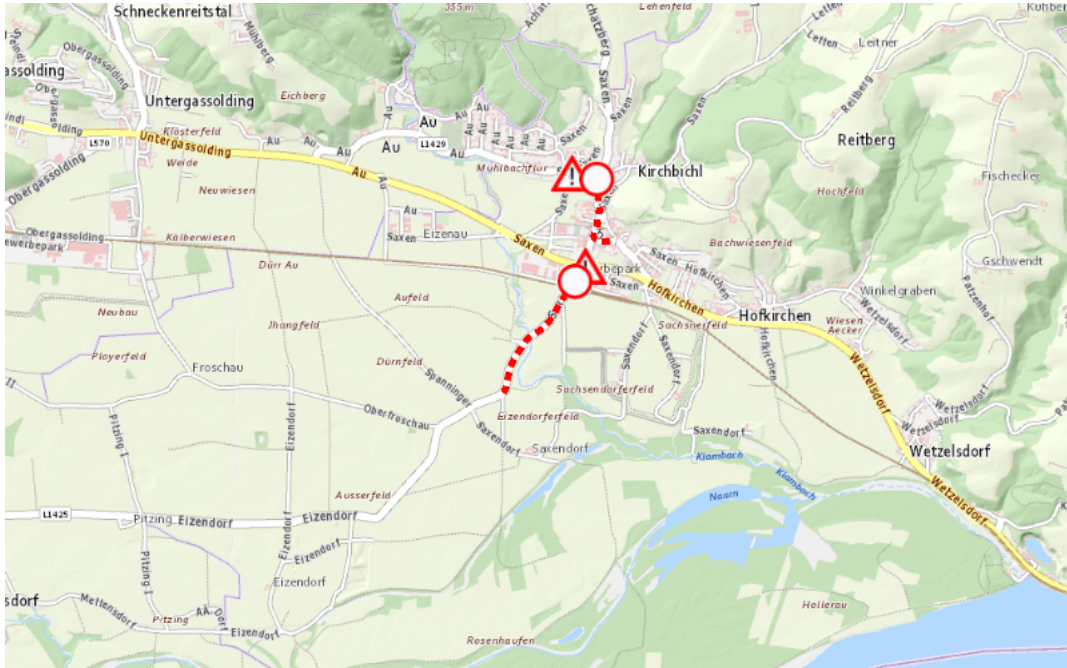

Aktuelle Verkehrsbehinderung

Abfragezeitpunkt: 11.04.2026 19:30

L1425, Eizendorfer Straße Eizendorfer Straße Sachsen – Eizendorf: Im Gemeindegebiet von Sachsen in beide Richtungen

Sperre

von Sonntag, 19. April 2026 09:30 Uhr bis Sonntag, 19. April 2026 11:30 Uhr

Beschreibung: zwischen Kilometer 0,010 (+100 Meter) und Kilometer 0,6 (+180 Meter) Veranstaltung gesperrt für den motorisierten Verkehr von Sonntag, 19. April 2026, 09.30 Uhr bis 11.30 Uhr.

Weitere Informationen unter

Land OÖ - Straßenmeisterei Grein
(+43 732) 77 20-42800
stm-grein.post@ooe.gv.at
ooe-strasseninfo.post@ooe.gv.at

Alle aktuellen Straßenbaumaßnahmen in Oberösterreich finden Sie unter www.land-oberoesterreich.gv.at/strasseninfo oder durch Scannen des QR-Codes.