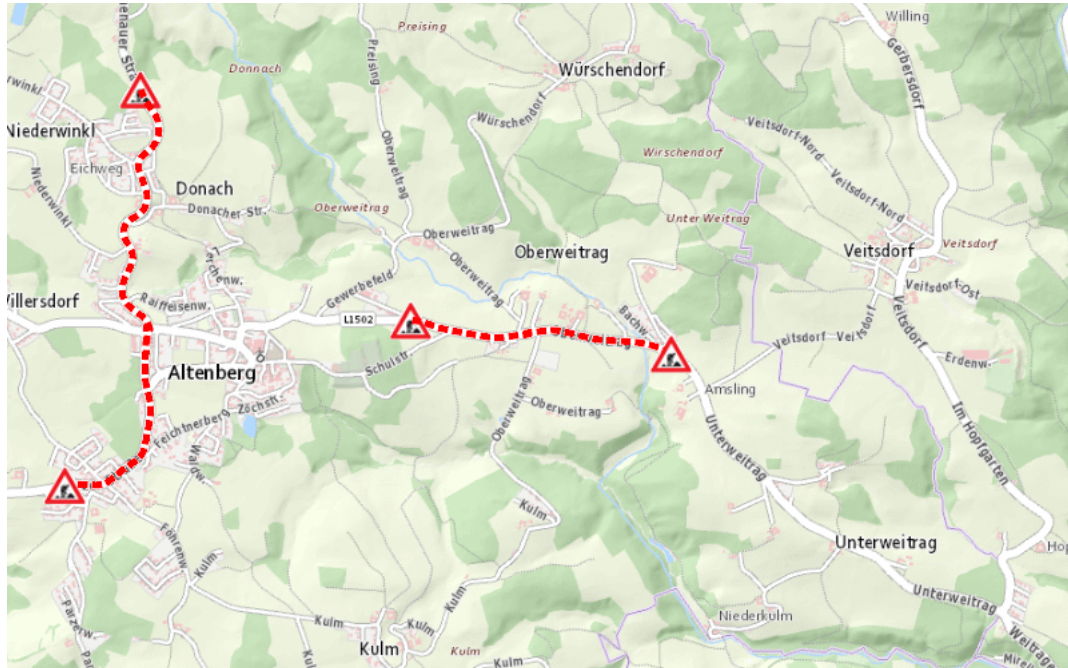

Aktuelle Verkehrsbehinderung

Abfragezeitpunkt: 27.07.2024 10:14

L1502, Weitrager Straße Weitrager Straße: Im Gemeindegebiet von Altenberg bei Linz in Richtung Altenberg

Baustelle

von Montag, 19. Februar 2024 06:00 Uhr bis Dienstag, 31. Dezember 2024 20:00 Uhr

Beschreibung: zwischen Kilometer 4,0 und Kilometer 5,2 Baustelle. Verkehr wird wechselweise angehalten für den motorisierten Verkehr von Montag, 19. Februar 2024, 06.00 Uhr bis Dienstag, 31. Dezember 2024, 20.00 Uhr, wochentags von 06:00 Uhr bis 20:00 Uhr.

Weitere Informationen unter

Land OÖ - Straßenmeisterei Pregarten

(+43 732) 77 20-44000

stm-pregar.post@ooe.gv.at

ooe-strasseninfo.post@ooe.gv.at

Alle aktuellen Straßenbaumaßnahmen in Oberösterreich finden Sie unter www.land-oberoesterreich.gv.at/strasseninfo oder durch Scannen des QR-Codes.