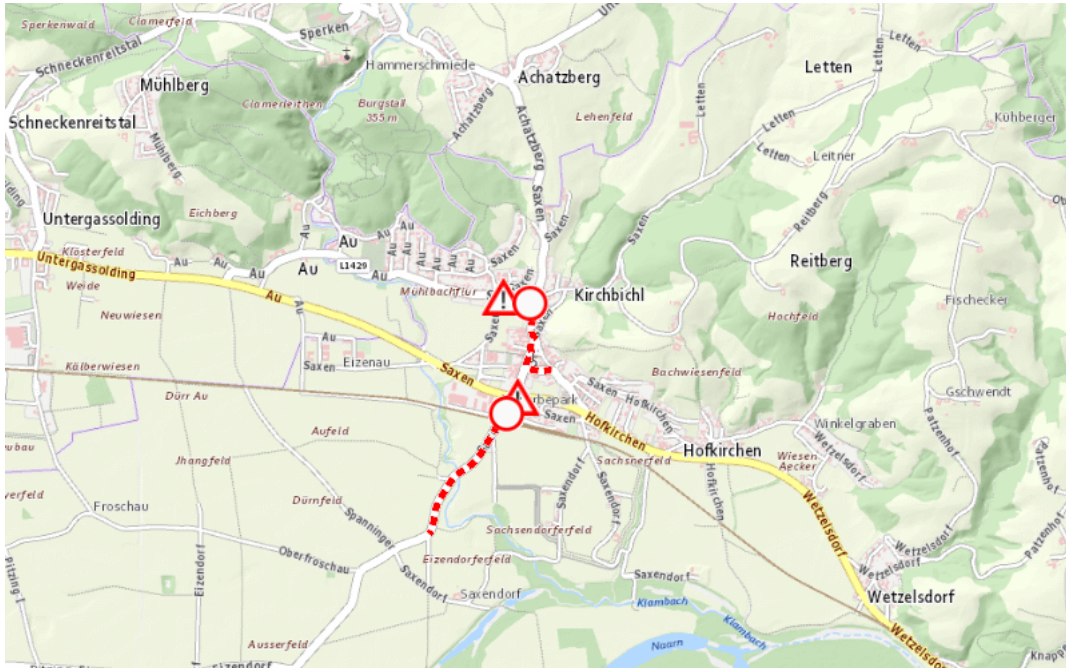

Aktuelle Verkehrsbehinderung

Abfragezeitpunkt: 11.04.2026 18:06

L1423, L1429, Münzbacher Straße, Saxener Straße L1423 Saxener Straße Au – Saxen: Im Gemeindegebiet von Saxen in beide Richtungen

Sperre

von Sonntag, 19. April 2026 09:30 Uhr bis Sonntag, 19. April 2026 11:30 Uhr

Beschreibung: zwischen Kilometer 1,4 (+130 Meter) und Kilometer 1,805 (+160 Meter) Veranstaltung gesperrt für den motorisierten Verkehr von Sonntag, 19. April 2026, 09.30 Uhr bis 11.30 Uhr.

Weitere Informationen unter

Land OÖ - Straßenmeisterei Grein

(+43 732) 77 20-42800

stm-grein.post@ooe.gv.at

ooe-strasseninfo.post@ooe.gv.at

Alle aktuellen Straßenbaumaßnahmen in Oberösterreich finden Sie unter www.land-oberoesterreich.gv.at/strasseninfo oder durch Scannen des QR-Codes.

Eine Information der Straßeninformationszentrale des Landes Oberösterreich, Bahnhofplatz 1, 4021 Linz. Vorbehaltlich Änderungen und Irrtümer. Informationen zum Datenschutz finden Sie unter: <https://www.land-oberoesterreich.gv.at/datenschutz.htm>.