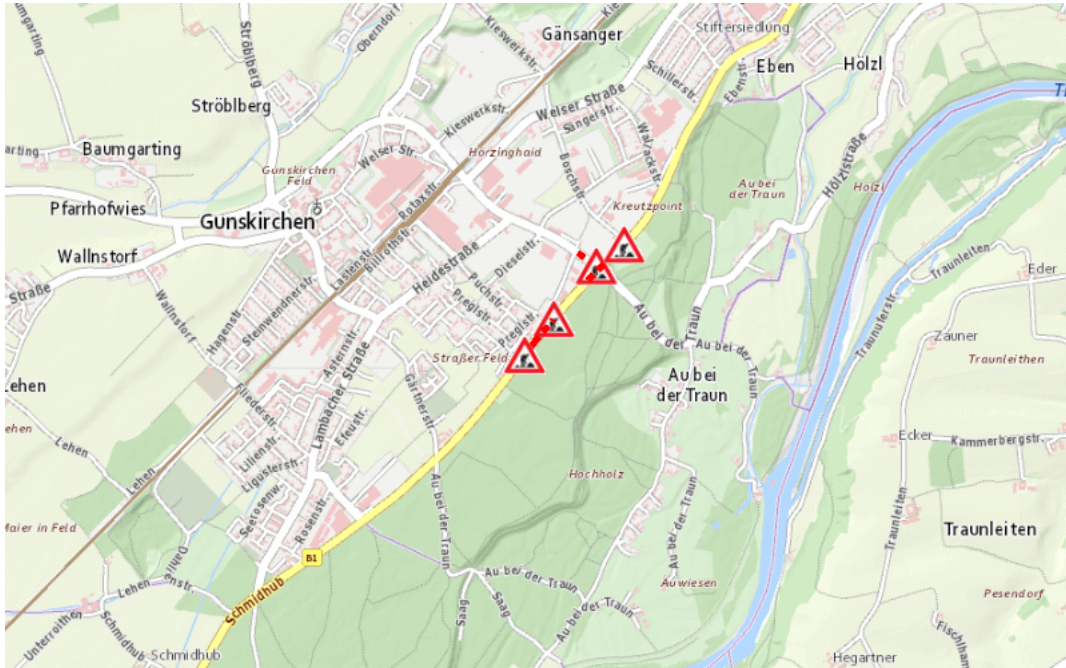

Aktuelle Verkehrsbehinderung

Abfragezeitpunkt: 11.04.2026 18:06

B1, Wiener Straße Wiener Straße von Vöcklabruck Richtung Wels: Im Gemeindegebiet von Günskirchen in Richtung Wels ZWISCHEN KM 207,0 und KM 206,790

Baustelle

von Montag, 30. März 2026 06:00 Uhr bis Freitag, 17. April 2026 17:00 Uhr

Beschreibung: Baustelle Wartezeit für den motorisierten Verkehr von Montag, 30. März 2026, 06.00 Uhr bis Freitag, 17. April 2026, 17.00 Uhr.

Weitere Informationen unter

Land OÖ - Straßenmeisterei Wels
(+43 732) 77 20-44900
stm-we.post@ooe.gv.at
ooe-strasseninfo.post@ooe.gv.at

Alle aktuellen Straßenbaumaßnahmen in Oberösterreich finden Sie unter www.land-oberoesterreich.gv.at/strasseninfo oder durch Scannen des QR-Codes.