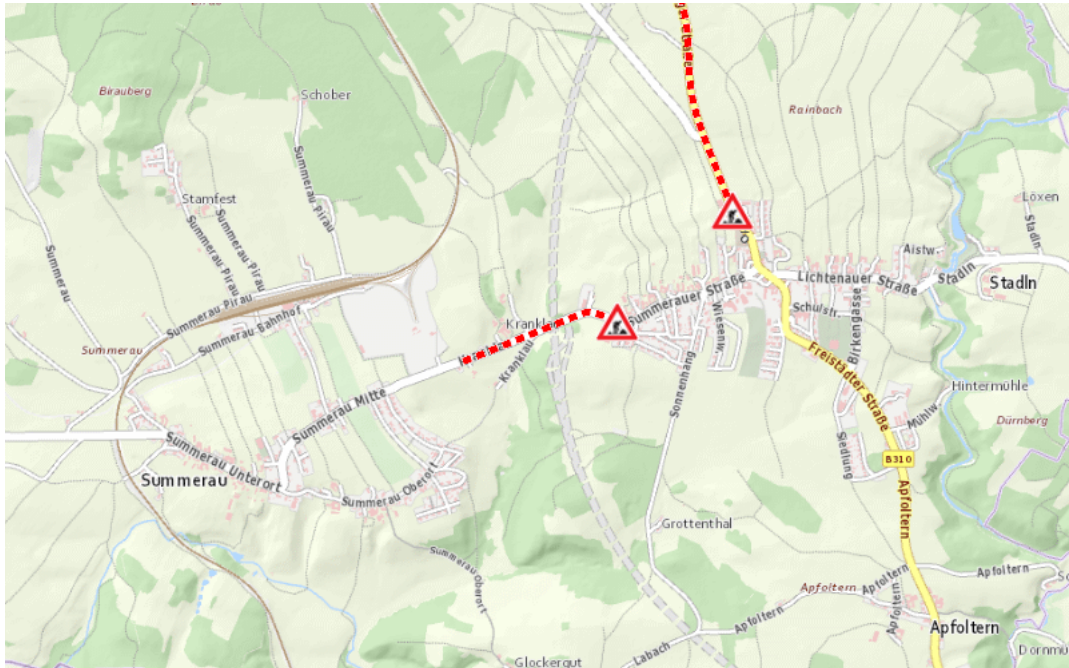

Aktuelle Verkehrsbehinderung

Abfragezeitpunkt: 17.04.2026 12:42

L1483, Summerauer Straße Summerauer Straße Rainbach im Mühlkreis – Summerau: Im Gemeindegebiet von Rainbach im Mühlkreis in beide Richtungen Asfinag S10

Baustelle

von Dienstag, 29. Juli 2025 15:22 Uhr bis Donnerstag, 31. Dezember 2026 00:00 Uhr

Beschreibung: Baustelle Geschwindigkeitsbeschränkungen und Fahrbahnverengung von Dienstag, 29. Juli 2025, 15.22 Uhr bis Donnerstag, 31. Dezember 2026, 00.00 Uhr.

Weitere Informationen unter

Land OÖ - Straßenmeisterei Freistadt
(+43 732) 77 20-42600
stm-fr.post@ooe.gv.at
ooe-strasseninfo.post@ooe.gv.at

Alle aktuellen Straßenbaumaßnahmen in Oberösterreich finden Sie unter www.land-oberoesterreich.gv.at/strasseninfo oder durch Scannen des QR-Codes.